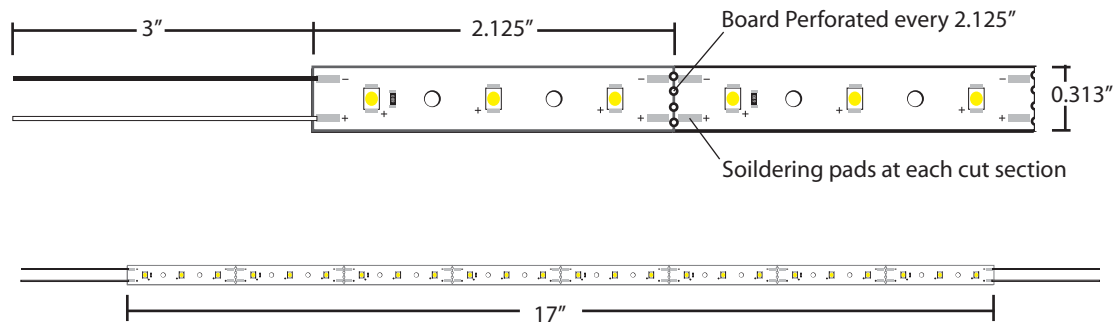

### Product Information

| Part No.       | Color            | Beam Pattern (Viewing Angle) | Light Output (Lumen) | Input (V DC) | Current (Amps/Unit) | Power (Watts/Unit) | Length (inches, mm) |
|----------------|------------------|------------------------------|----------------------|--------------|---------------------|--------------------|---------------------|
| AGI-BS-EDGE-DW | 6000-6999K white | 120°                         | 150                  | 12           | 0.23                | 2.76               | 17" (431.8mm)       |